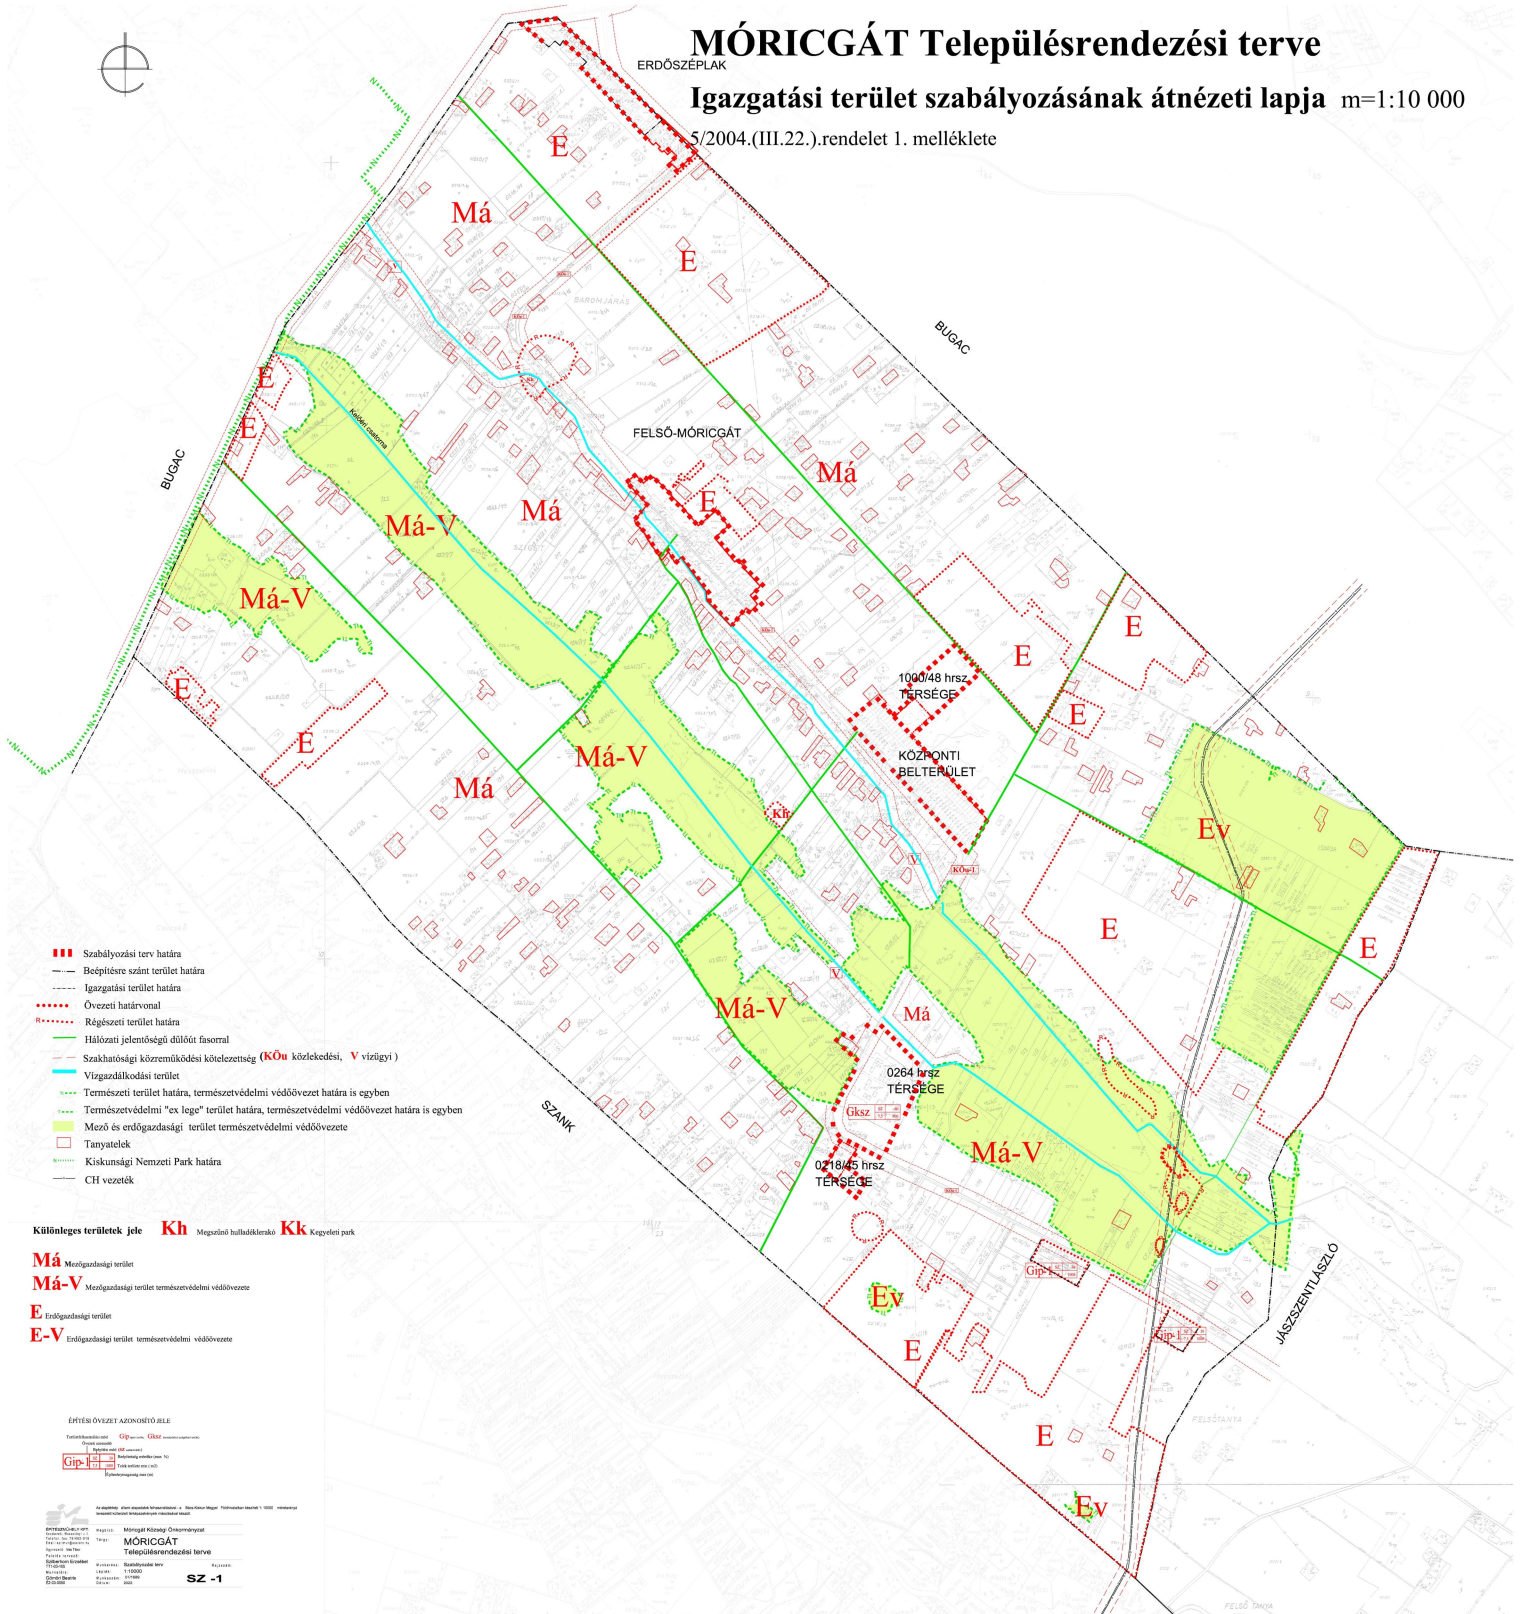

MÓRICGÁT Településrendezési terve

ERDŐSZÉPLAK

Igazgatási terület szabályozásának átnézeti lapja m=1:10 000

5/2004.(III.22.)rendelet I. melléklete

- --- Szabályozási terv határa
- --- Beépítésre szánt terület határa
- --- Igazgatási terület határa
- --- Övezeti határvonal
- --- Régészeti terület határa
- --- Hálózati jelentőségű üdülőt fasorral
- --- Szakhatósági közreműködési kötelezettség (KÖU közlekedési, V vízügyi)
- --- Vizgazdálkodási terület
- --- Természeti terület határa, természetvédelmi védőövezet határa is egyben
- --- Természetvédelmi "ex lege" terület határa, természetvédelmi védőövezet határa is egyben
- --- Mező és erdőgazdasági terület természetvédelmi védőövezete
- --- Tanyatelek
- --- Kiskunsági Nemzeti Park határa
- --- CH vezeték

- **Má** Mezőgazdasági terület
- **Má-V** Mezőgazdasági terület természetvédelmi védőövezete
- **E** Erdőgazdasági terület
- **E-V** Erdőgazdasági terület természetvédelmi védőövezete

ÉPÍTÉSI ÖVEZET AZONOSÍTÓ ÁLLÉ

Építési övezet	Építési övezet
Építési övezet	Építési övezet

MÓRICGÁT
Településrendezési terve
SZ - 1